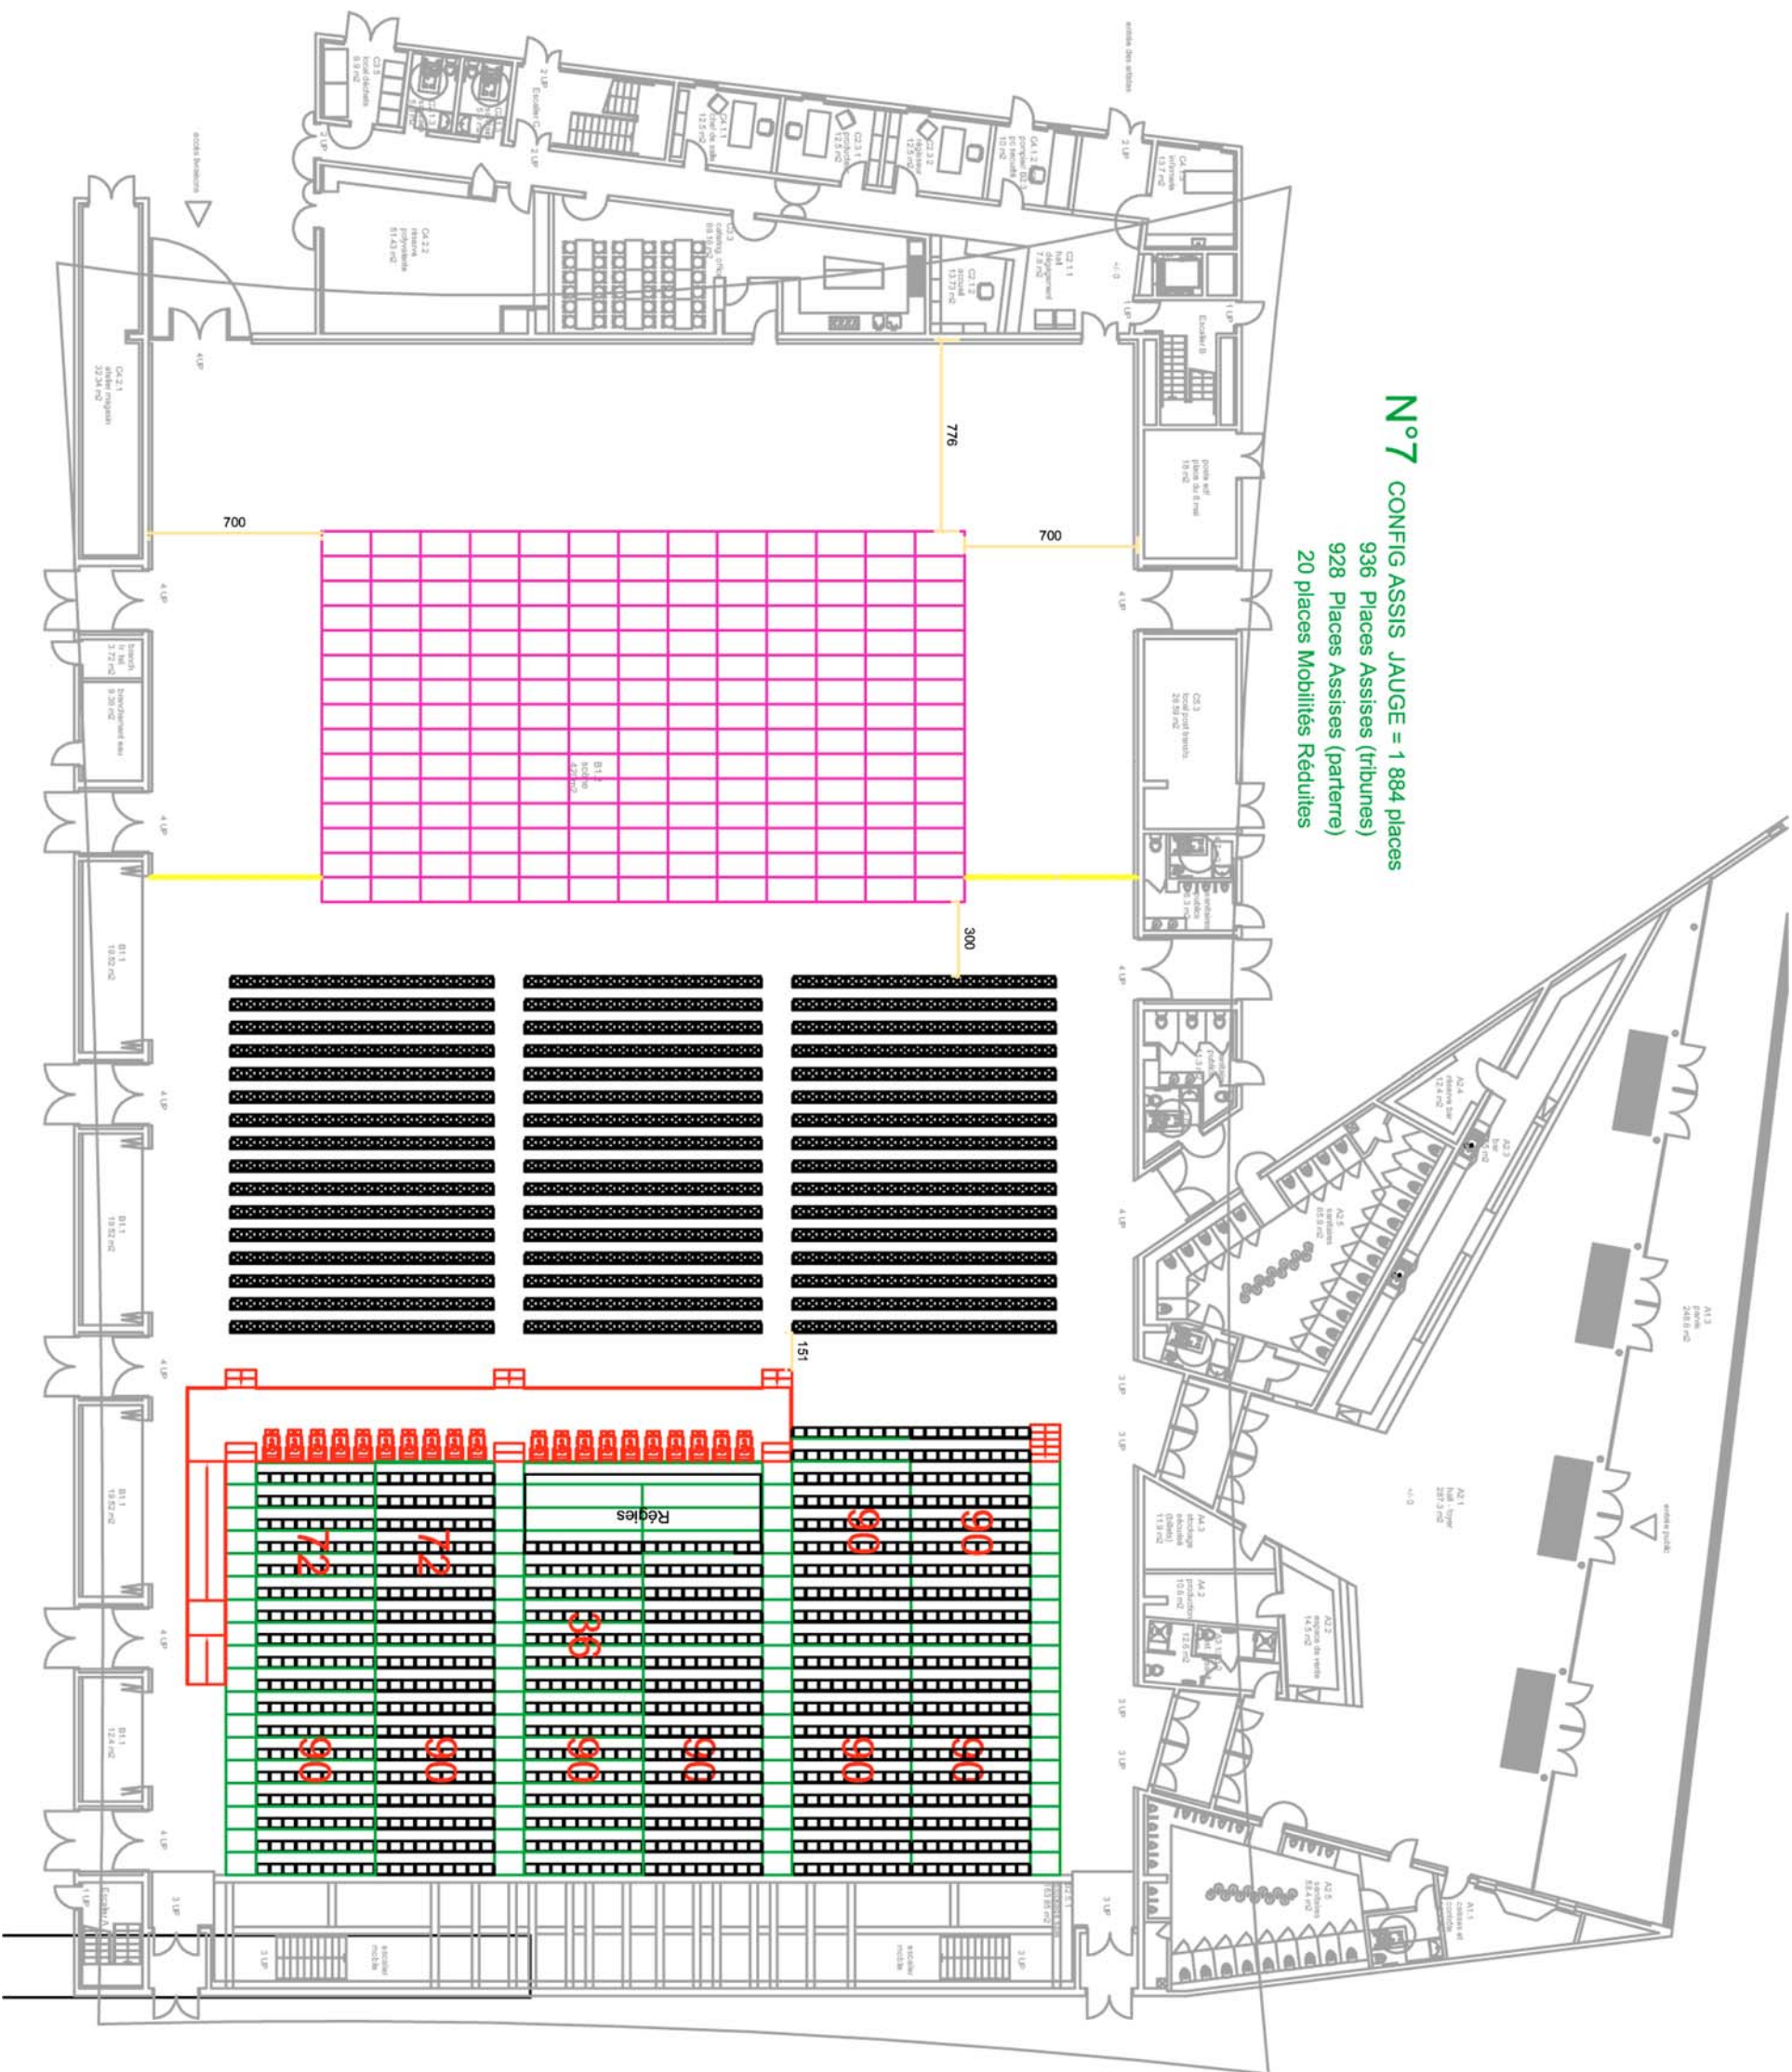

N°7 CONFIG ASSIS JAUGE = 1 884 places
 936 Places Assises (tribunes)
 928 Places Assises (parterre)
 20 places Mobilités Réduites

Le Prisme

Les configurations spectacles

Jauge N°3
3.717 places

920 assises
2.797 debout

N°3a CONFIG ASSIS/DEBOUT JAUGE = 3 717 places
900 Places Assises (tribunes)
2 797 Places Debout
20 places Mobilités Réduites

LE PRISME