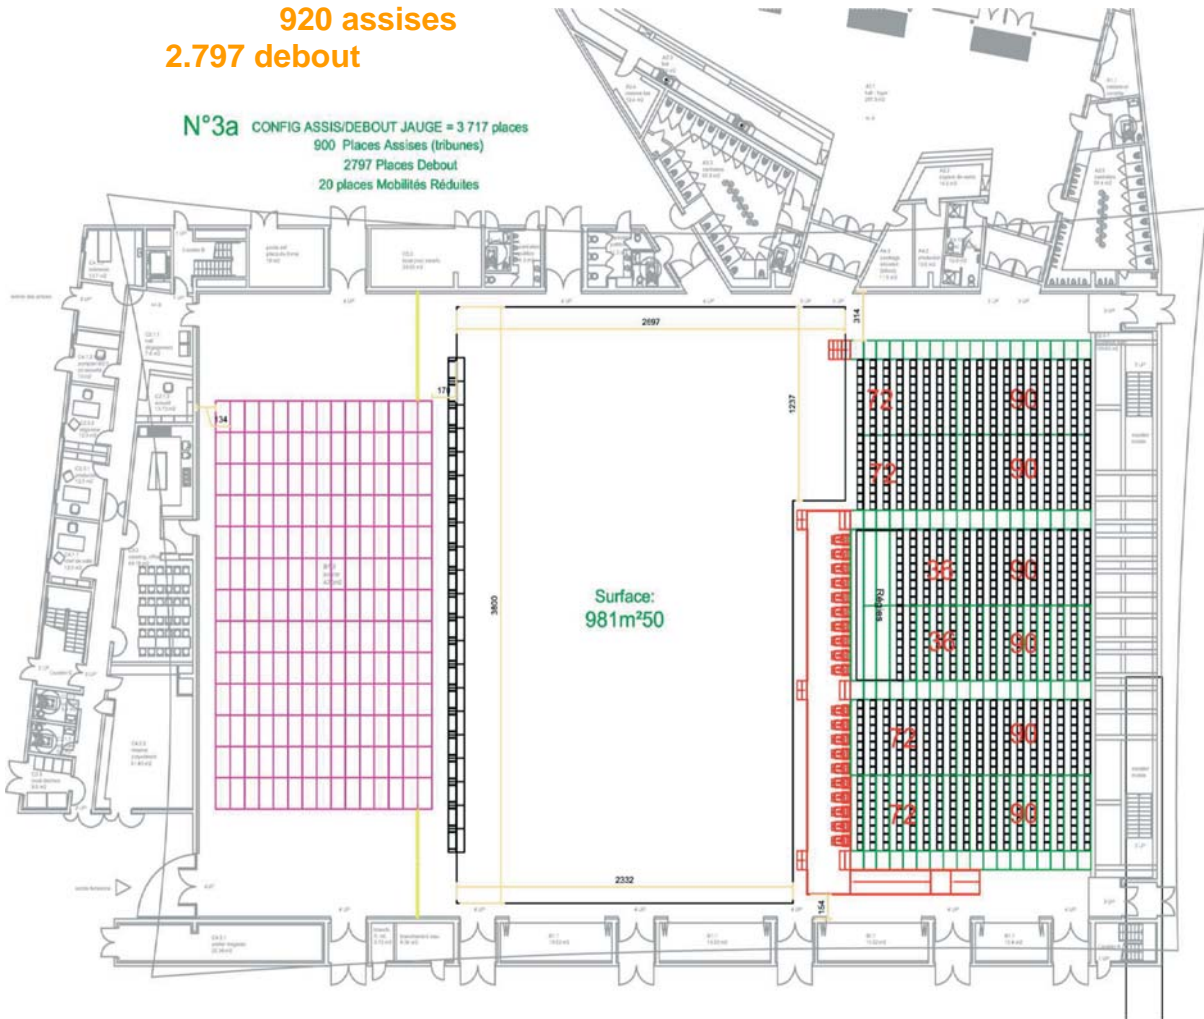

N°7 CONFIG ASSIS JAUGE = 1 884 places
 936 Places Assises (tribunes)
 928 Places Assises (parterre)
 20 places Mobilités Réduites

Le Prisme

Les configurations spectacles

Jauge N°3
3.717 places

920 assises
2.797 debout

N°3a CONFIG ASSIS/DEBOUT JAUGE = 3 717 places
900 Places Assises (tribunes)
2 797 Places Debout
20 places Mobilités Réduites

LE PRISME